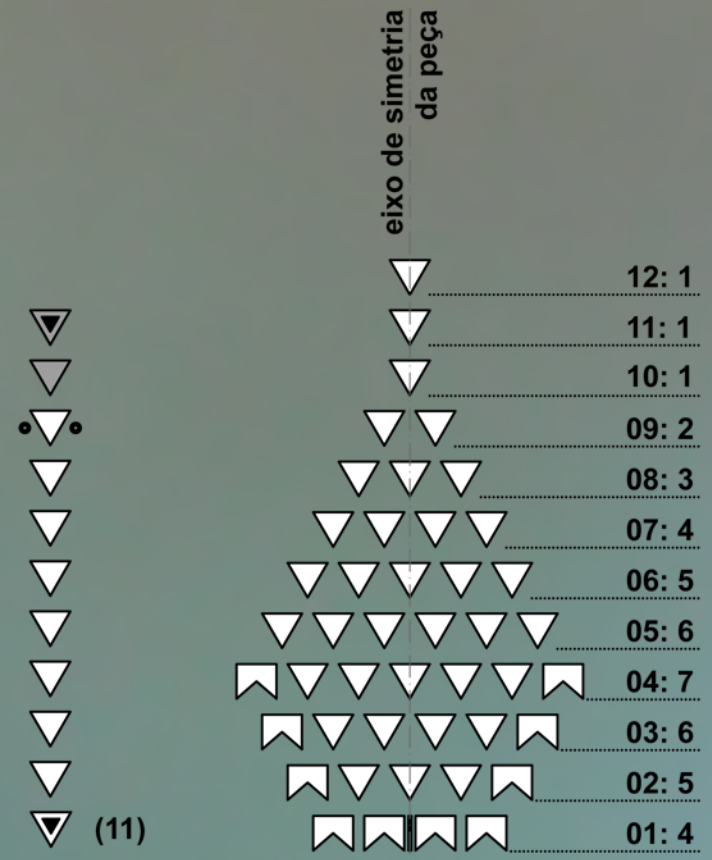

ミニ・スワン/  
mini Swan/  
mini Cisne  
diagram/ diagrama:  
Isabel GOMES

折り方の  
約束起動

folding symbols/ símbolos de dobragem

ミニ・スワン

mini cisne / mini swan

紙ブロック  
paper block

90°

assembly / montagem  
組み方